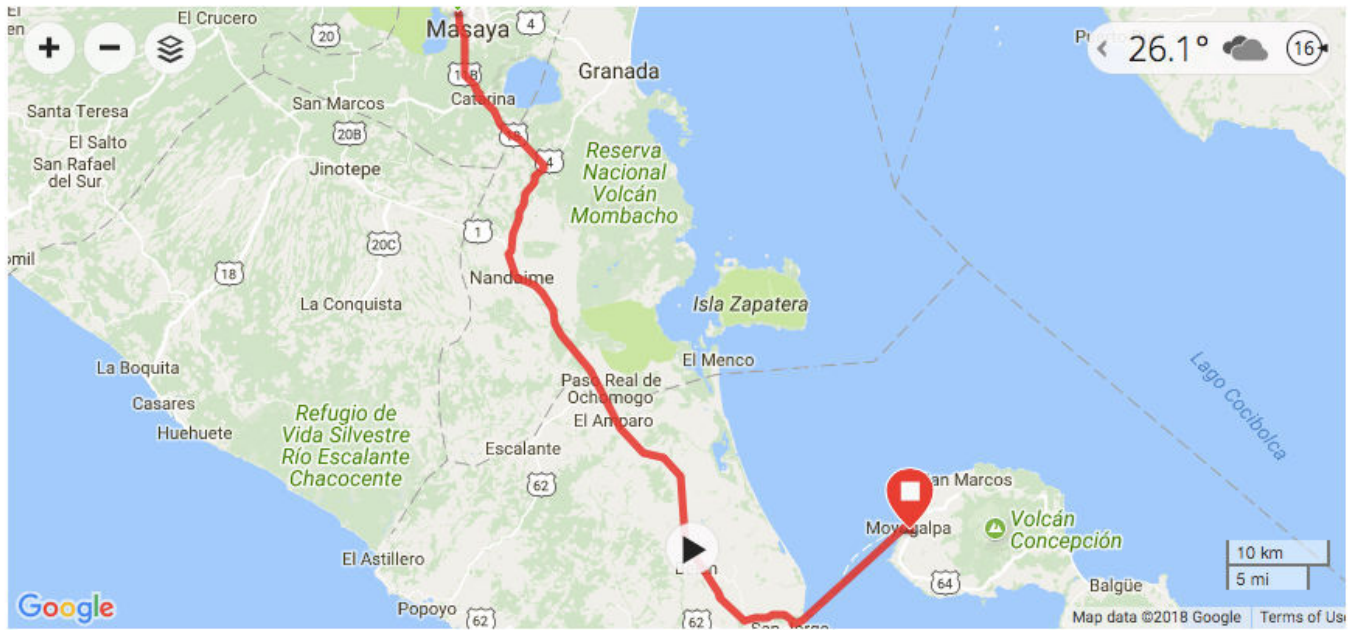

# Masaya Ometepe

Type d'événement: Sans catégorie ▼ Parcours: -- ▼ Equipement: [Ajouter](#)

78.73 km  
Distance

5:38:00  
Temps

14.0 K/H  
Vitesse moyenne

429 m  
Gain alt

2,358 C  
Calories

Sur la durée ▼

Personnaliser ▼

● Altitude

Pas de superposition ▼

Sur la distance ▼

Statistiques Intervalles

Distance

**78.73 km**

Distance