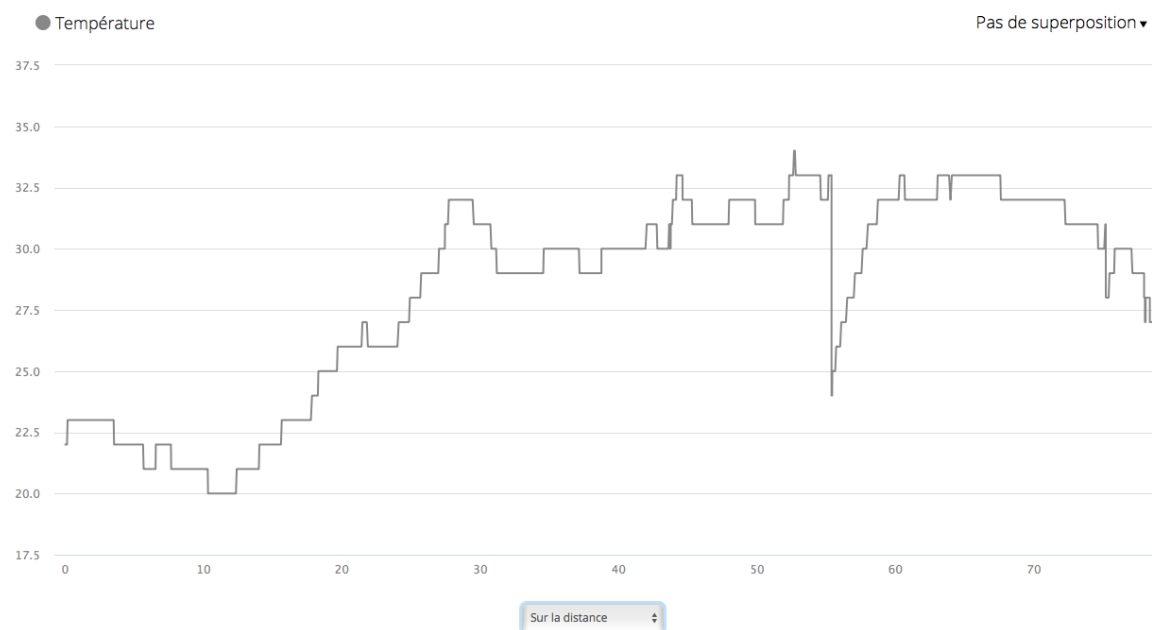

# Masaya Ometepe

Type d'événement: Sans catégorie ▼ Parcours: -- ▼ Equipement: [Ajouter](#)

78.73 km  
Distance

5:38:00  
Temps

14.0 K/H  
Vitesse moyenne

429 m  
Gain alt

2,358 C  
Calories

Sur la durée ▼

Personnaliser ▼

● Altitude

Pas de superposition ▼

Sur la distance ▼

Statistiques Intervalles

Distance

**78.73 km**

Distance

Calories

**2,358 C**

Calories

Chronométrage

Allure Vitesse

**5:38:00**

Temps

**4:58:35**

Vitesse max

Altitude

**429 m**

Gain alt

**575 m**

Perte d'altitude

**82 m**

Altitude minimale