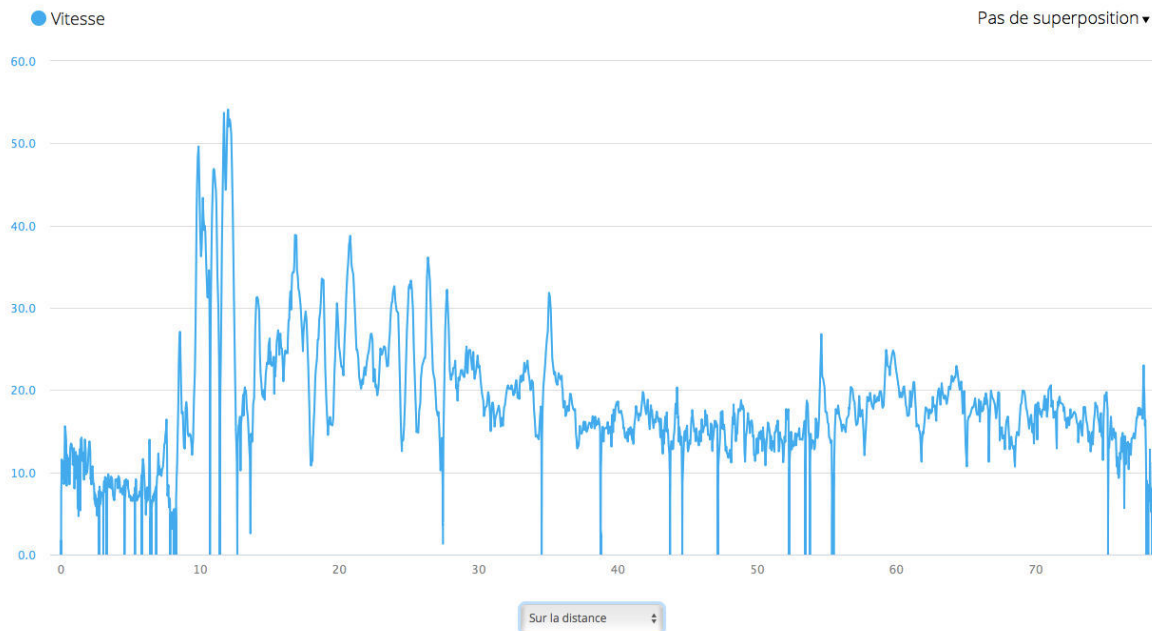

# Masaya Ometepe

Type d'événement: Sans catégorie ▼ Parcours: -- ▼ Equipement: [Ajouter](#)

78.73 km  
Distance

5:38:00  
Temps

14.0 K/H  
Vitesse moyenne

429 m  
Gain alt

2,358 C  
Calories

Sur la durée ▼

Personnaliser ▼

● Altitude

Pas de superposition ▼

Sur la distance ▼

Statistiques Intervalles

Distance

**78.73 km**

Distance

Calories

**2,358 C**

Calories

Chronométrage

Allure Vitesse

**5:38:00**

Temps

**4:58:35**

Vitesse max

Altitude

**429 m**

Gain alt

**575 m**

Perte d'altitude

**82 m**

Altitude minimale