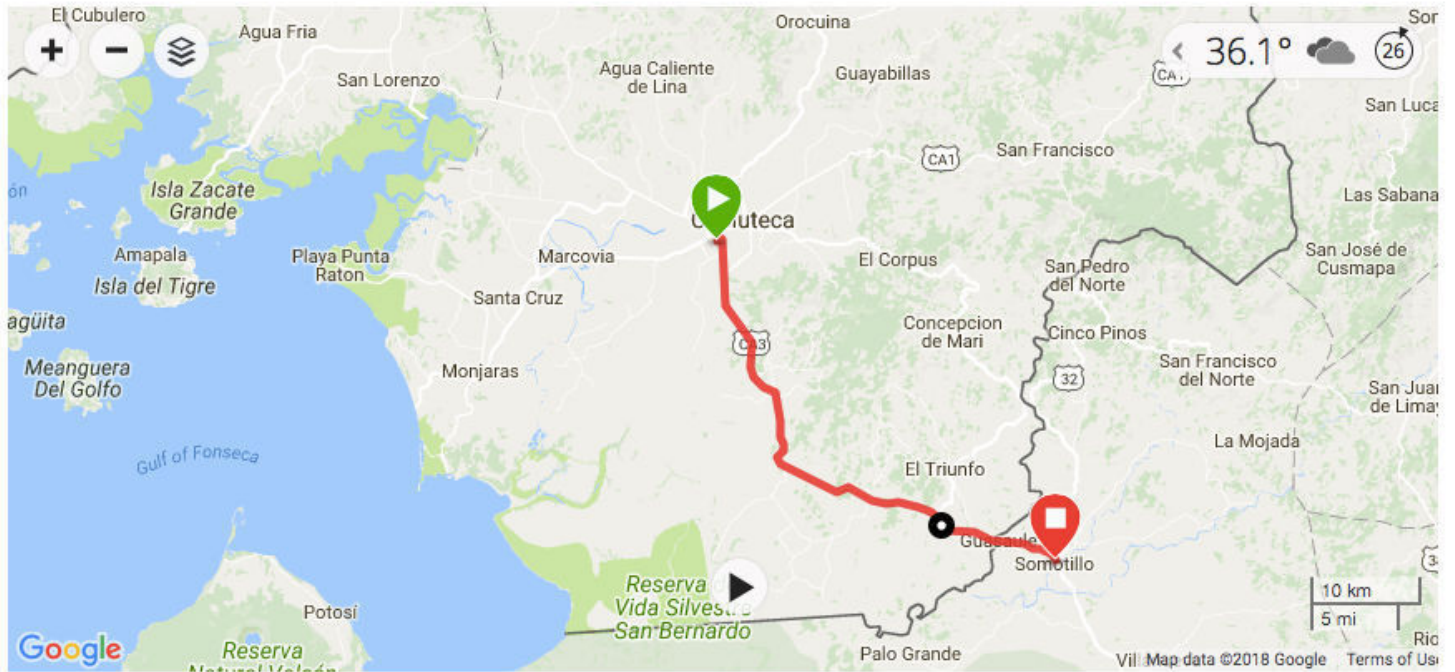

Choluteca - Somotillo Nicaragua

Type d'événement: Sans catégorie ▾ Parcours: -- ▾ Equipement: [Ajouter](#)

50.75 km
Distance

3:54:08
Temps

13.0 K/H
Vitesse moyenne

355 m
Gain alt

1,425 C
Calories

Sur la durée ▾

Personnaliser ▾

● Altitude

Pas de superposition ▾

Sur la distance ▾

Statistiques Intervalles

Distance

50.75 km
Distance

Calories