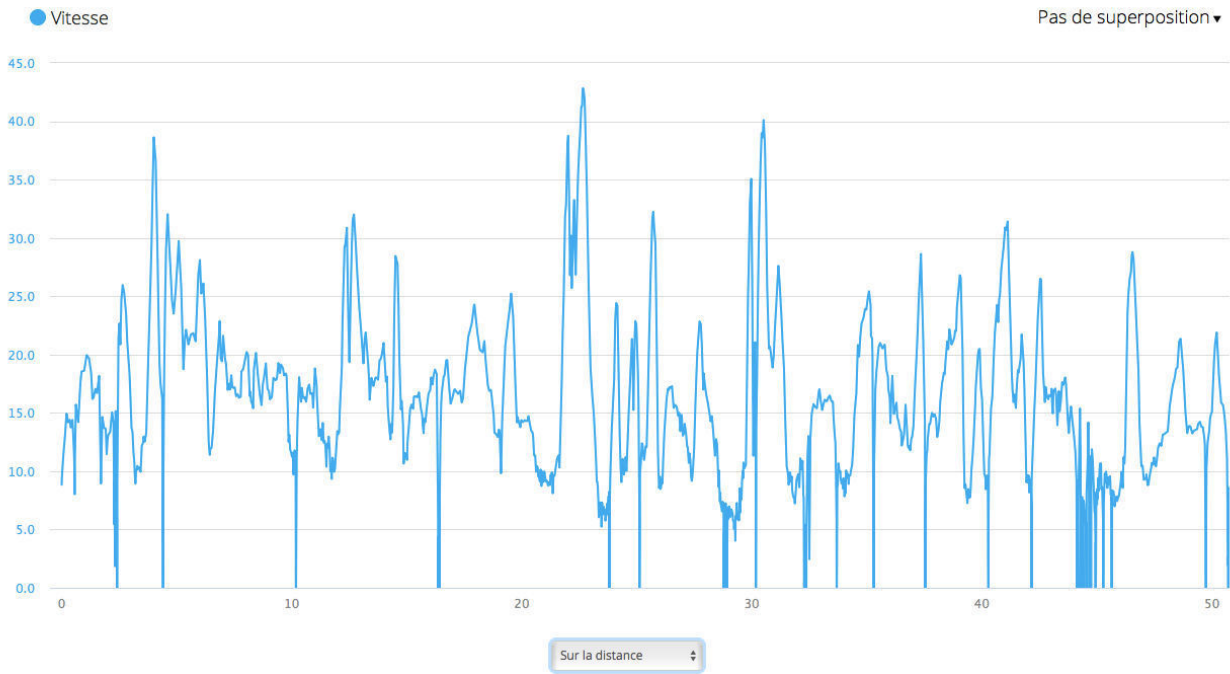

Choluteca - Somotillo Nicaragua

Type d'événement: Sans catégorie ▾ Parcours: -- ▾ Equipement: [Ajouter](#)

50.75 km
Distance

3:54:08
Temps

13.0 K/H
Vitesse moyenne

355 m
Gain alt

1,425 C
Calories

Sur la durée ▾

Personnaliser ▾

● Altitude

Pas de superposition ▾

Sur la distance ▾

Statistiques Intervalles

Distance

50.75 km
Distance

Calories

1,425 C
Calories

Chronométrage

Allure **Vitesse**

3:54:08
Temps

3:28:35
Temps de déplacement

4:15:41
Temps écoulé

13.0 K/H
Vitesse moyenne

14.6 K/H
Vitesse moyenne en déplacement

42.8 K/H
Vitesse max

Altitude

355 m
Gain alt

337 m
Perte d'altitude

33 m
Altitude minimale

105 m
Altitude maximale

Température

29.8 °C
Température moyenne