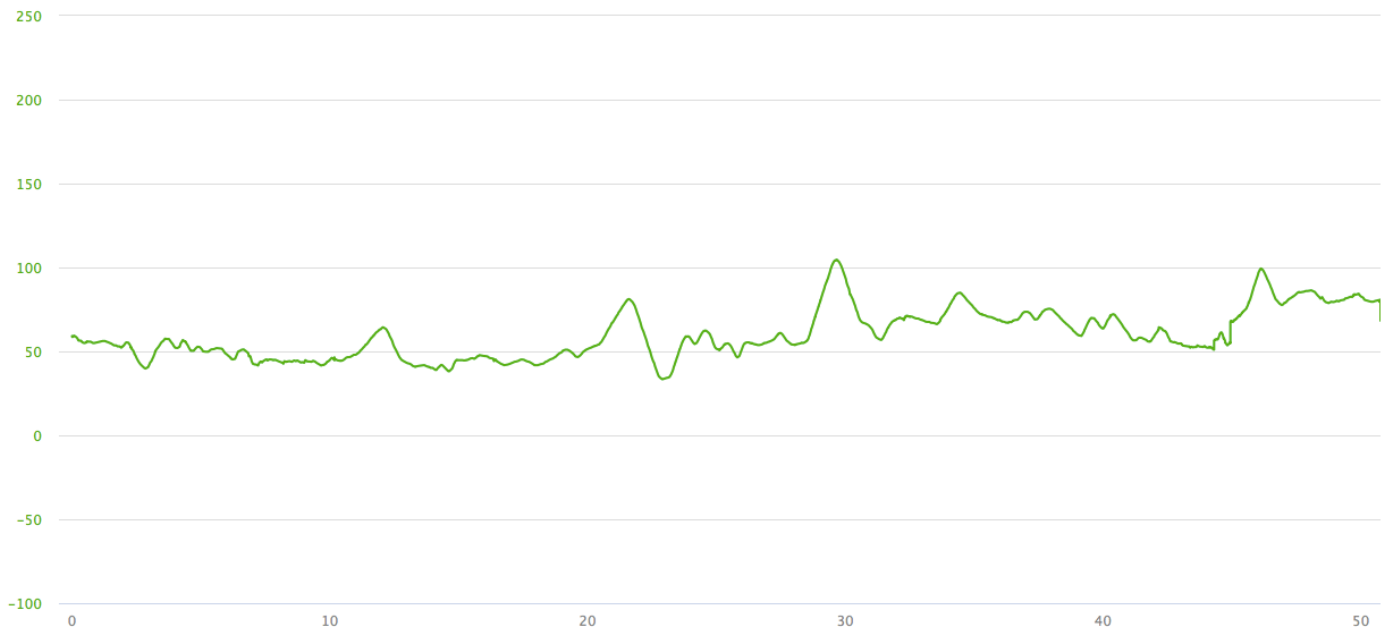

Choluteca - Somotillo Nicaragua

Type d'événement: Sans catégorie ▾ Parcours: -- ▾ Equipement: [Ajouter](#)

50.75 km
Distance

3:54:08
Temps

13.0 K/H
Vitesse moyenne

355 m
Gain alt

1,425 C
Calories

Sur la durée ▾

Personnaliser ▾

● Altitude

Pas de superposition ▾

Sur la distance ▾

Statistiques Intervalles

Distance

50.75 km
Distance

Calories

1,425 C
Calories

Chronométrage

Allure **Vitesse**

3:54:08
Temps

3:28:35
Temps de déplacement

4:15:41
Temps écoulé

13.0 K/H
Vitesse moyenne

14.6 K/H
Vitesse moyenne en déplacement

42.8 K/H
Vitesse max

Altitude

355 m
Gain alt

337 m
Perte d'altitude

33 m
Altitude minimale

105 m
Altitude maximale

Température

29.8 °C
Température moyenne