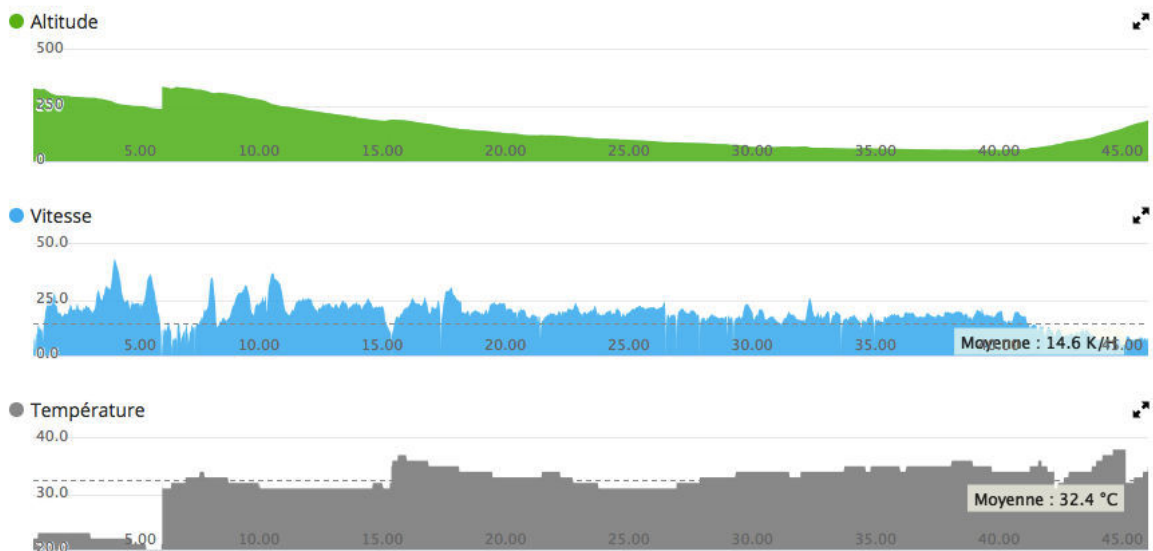

Sur la distance ▼

Personnaliser ▼

Statistiques Intervalles

Distance	Chronométrage	Altitude	Température
45.20 km Distance	Allure <b>Vitesse</b>	160 m Gain alt	32.4 °C Température moyenne
Calories	3:06:19 Temps	398 m Perte d'altitude	20.0 °C Température minimale
1,230 C Calories	2:42:36 Temps de déplacement	51 m Altitude minimale	38.0 °C Température maximale
	4:53:29 Temps écoulé	336 m Altitude maximale	
	14.6 K/H Vitesse moyenne		
	16.7 K/H Vitesse moyenne en déplacement		
	43.2 K/H Vitesse max		